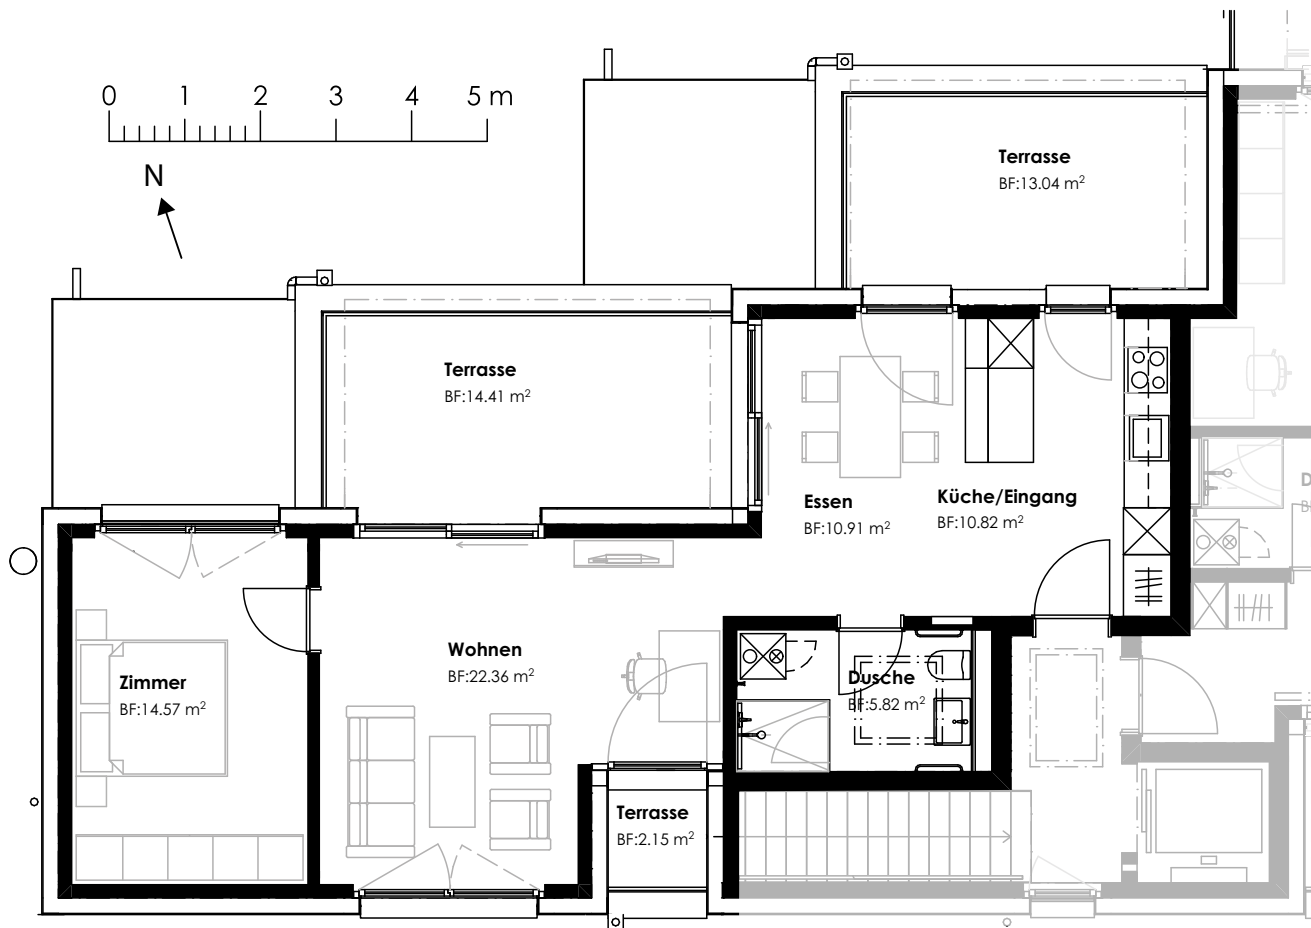

2 1/2 Zi-WHG 301
NWF= 64,42m²

1:100

A301 2 1/2 Zimmer Attika 64.0 m² 2'385.-/Monat +Nebenkosten 195.-

Vermietung/Verwaltung

Karl Erb Immobilien AG
www.erb-immo.ch
info@erb-immo.ch
052 320 82 10

www.schlosshof.info