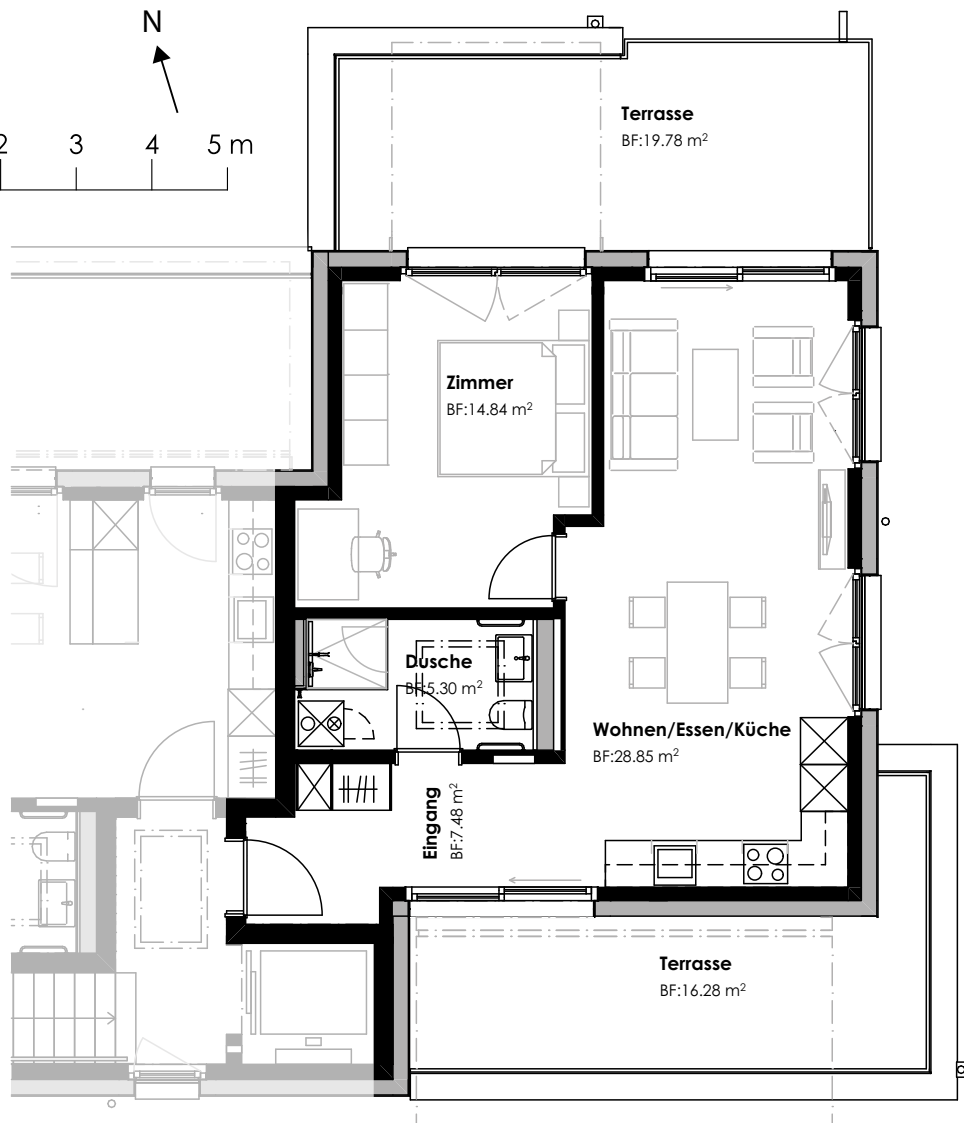

2 1/2 Zimmer Attika 302

1:100

A302 ..... 2 1/2 Zimmer Attika .... 56.4 m<sup>2</sup> .... 2'185.- ...../Monat +Nebenkosten 195.-

[www.schlosshof.info](http://www.schlosshof.info)

Vermietung/Verwaltung

Karl Erb Immobilien AG  
www.erb-immo.ch  
info@erb-immo.ch  
052 320 82 10