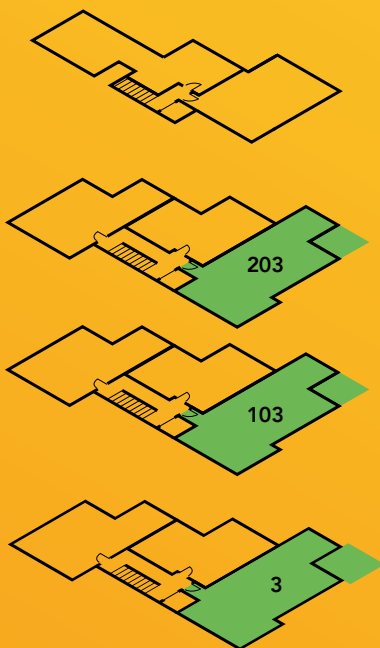

1:100

103/203 ..3 1/2 Zimmer 1./2.OG 80.5 m² 2'290.-...../Monat +Nebenkosten 240.-
 3 3 1/2 Zimmer EG 80.5 m² 2'320.-...../Monat +Nebenkosten 240.-

www.schlosshof.info

Vermietung/Verwaltung

Karl Erb Immobilien AG
 www.erb-immo.ch
 info@erb-immo.ch
 052 320 82 10